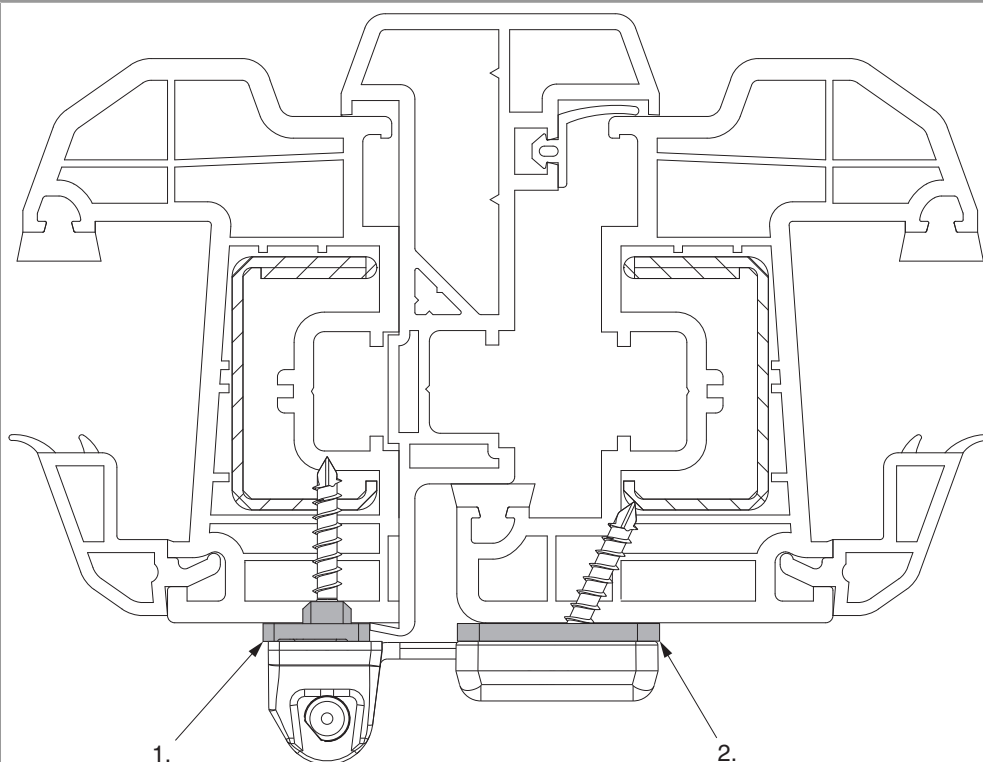

44461 - Unterlage für Paumellenband Flügelteil mit 7 mm Tragezapfen Perlhellgrau RAL 9022

Technische Zeichnung

		L	B	↑	⊞	№
Perlhellgrau RAL 9022	mit 7 mm Tragezapfen	69,5	29	2,4	100	44461

Profilschnitte

Wenn am Rahmenteil eine Profilaufkantung vorhanden ist, müssen die Paumellenbandunterlagen verwendet werden!

1. Unterlage Paumellenbandlager

2. Unterlage Paumellenband-Flügelteil