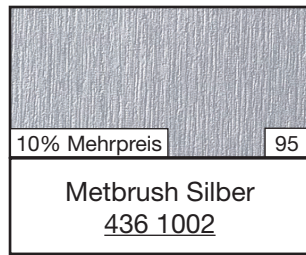

Abbildungen ähnlich, Farbabweichungen möglich!

Profile dehnen sich aus: weiß - min. 0,3%, bei folierten bzw. dunklen Farben min. 0,5 % der Verarbeitungslänge!