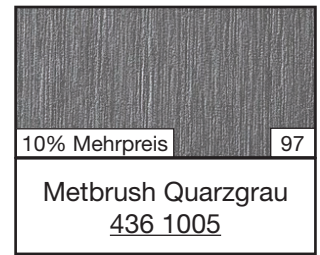

Abbildungen ähnlich, Farbabweichungen möglich!

Profile dehnen sich aus: weiß - min. 0,3%, bei folierten bzw. dunklen Farben min. 0,5 % der Verarbeitungslänge!