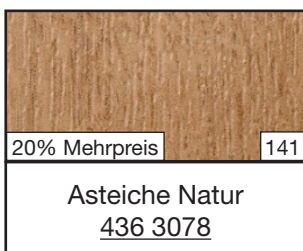

Abbildungen ähnlich, Farbabweichungen möglich!

Profile dehnen sich aus: weiß - min. 0,3%, bei folierten bzw. dunklen Farben min. 0,5 % der Verarbeitungslänge!