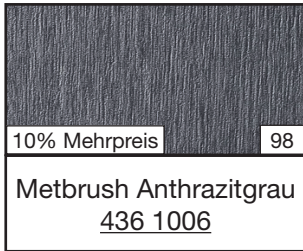

Abbildungen ähnlich, Farbabweichungen möglich!

Profile dehnen sich aus: weiß - min. 0,3%, bei folierten bzw. dunklen Farben min. 0,5 % der Verarbeitungslänge!