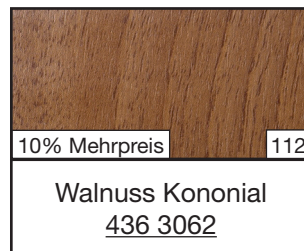

Abbildungen ähnlich, Farbabweichungen möglich!

Profile dehnen sich aus: weiß - min. 0,3%, bei folierten bzw. dunklen Farben min. 0,5 % der Verarbeitungslänge!