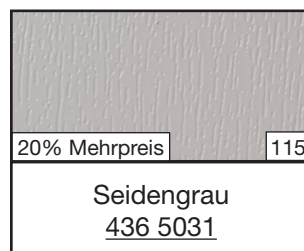

Abbildungen ähnlich, Farbabweichungen möglich!

Profile dehnen sich aus: weiß - min. 0,3%, bei folierten bzw. dunklen Farben min. 0,5 % der Verarbeitungslänge!