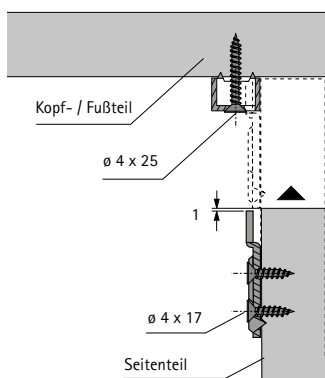

### Bettverbindungsbeschlag 130 mm

- Hakenteil mit 3 Haken
- Stabiler und bewährter Beschlag zum Einhängen
- Stahl verzinkt

Set besteht aus:

- 2 Stück Hakenteile rechts
- 2 Stück Hakenteile links
- 4 Stück Universalkappe rechts / links

### Bettverbindungsbeschlag 100 mm

- Hakenteil mit 2 Haken
- Besonders für schmale Bettseiten einsetzbar
- Stahl verzinkt

Set besteht aus:

- 2 Stück Hakenteil rechts
- 2 Stück Hakenteil links
- 4 Stück Universalkappe rechts / links