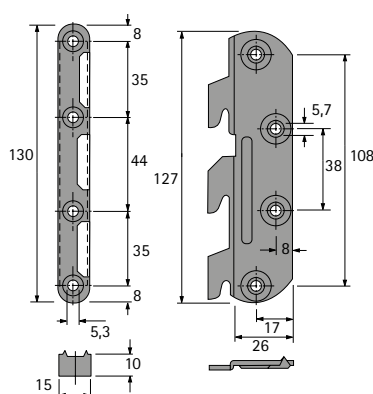

## ► Bettverbindungsbeschlag mit Haken

### Bettverbindungsbeschlag 130 mm

- Hakenteil mit 3 Haken
- Stabiler und bewährter Beschlag zum Einhängen
- Stahl verzinkt

Set besteht aus:

- 2 Stück Hakenteile rechts
- 2 Stück Hakenteile links
- 4 Stück Universalkappe rechts / links

### Bettverbindungsbeschlag 100 mm

- Hakenteil mit 2 Haken
- Besonders für schmale Bettseiten einsetzbar
- Stahl verzinkt

Set besteht aus:

- 2 Stück Hakenteil rechts
- 2 Stück Hakenteil links
- 4 Stück Universalkappe rechts / links