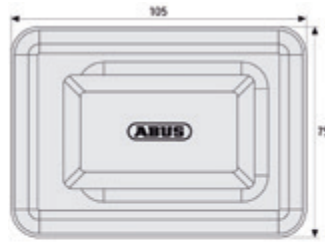

GS60

Gitterrostsicherung

Einsatz und Anwendung

- Für Kellerschächte, beugt dem Einstieg durch das Kellerfenster vor
- Für evtl. bestehende Fluchtwegvorschriften ist das Spezialhängeschloss schnell lösbar
- Geeignet für Beton und Mauerwerk
- Paarweise Montage

Technologie

- Stabile, große Halteplatten liegen auf dem Gitterrost und Rahmen auf
- Stabiler Zugstab, 320 mm Länge
- Schlossabschirmung gegen unbefugte Angriffe von oben

Artikelbezeichnung	EAN 4003318	Art.-Grp. 09	Ausführung	Farbe	Level	VE	UVP € inkl. MwSt.
GS60 B/SB	04631 5	09	paarweise	verzinkt	8	2	66,50