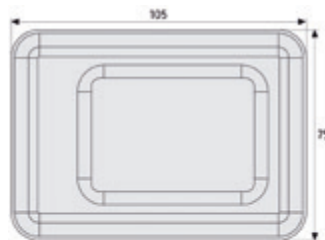

GS40

Gitterrostsicherung

Einsatz und Anwendung

- Für Kellerschächte, schützt Gitterroste gegen Aufhebeln
- Ideal für Kunststofflichtschächte durch variable Kette
- Für evtl. bestehende Fluchtwegvorschriften ist das Spezialhängeschloss schnell lösbar
- Paarweise Montage

Technologie

- Stabile, große Halteplatten liegen auf dem Gitterrost und Rahmen auf
- Stabile Kette, 60 cm Länge
- Kette 100 cm erhältlich (Art.-Nr. 24199 4)
- Schlossabschirmung gegen unbefugte Angriffe von oben

Artikelbezeichnung	EAN 4003318	Art.-Grp. 09	Ausführung	Farbe	Level	VE	UVP € inkl. MwSt.
GS40 B/SB	03600 2	09	paarweise	verzinkt	6	3	56,50