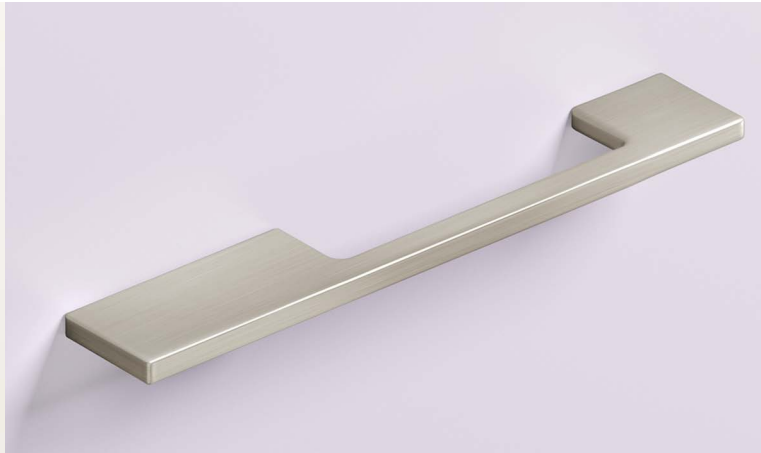

Capua

Edelstahl Optik gebürstet
Brushed stainless-steel look
Aspect inox brossé
Edelstaal finish geborsteld

Meacum

1 Verchromt glanz
Bright chrome plated
Chromé brillant
Glanzend verchromd

2 Edelstahl Optik gebürstet
Brushed stainless-steel look
Aspect inox brossé
Edelstaal finish geborsteld

«»»	«	□
160	172	9 112 666 40
224 / 260	272	9 112 667 40
320 / 360	372	9 064 670 25
416 / 460	472	9 064 671 25

«»»	«	□
1 160 / 192	204	9 208 520 50
1 224 / 260	272	9 208 521 50
1 260 / 320	372	9 208 522 25
1 360 / 416	472	9 208 546 25
2 160 / 192	204	9 208 547 50
2 224 / 260	272	9 208 548 50
2 260 / 320	372	9 208 549 25
2 360 / 416	472	9 208 550 25