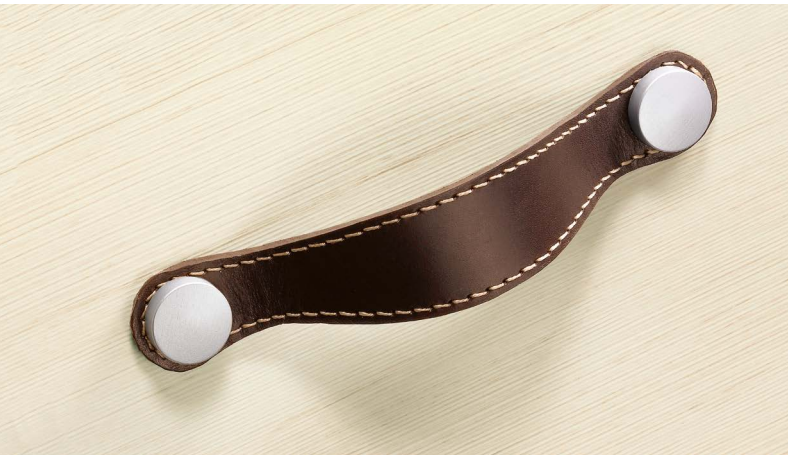

Gela

- 1 Leder hellbraun
Light brown leather
Cuir brun clair
Lichtbruin leer

- 2 Leder dunkelbraun
Dark brown leather
Cuir brun foncé
Donkerbruin leer

- 3 Leder schwarz
Black leather
Cuir noir
Zwart leer

Befestigungssockel siehe Seite 204
For attachment base, see page 204
Socle de fixation voir page 204
Bevestigingssockel zie pagina 204

			☐
1	9 113 645	100	
2	9 113 646	100	
3	9 113 647	100	

Galati

- 1 Leder hellbraun
Light brown leather
Cuir brun clair
Lichtbruin leer