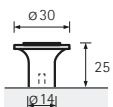

## Batulo

Zinn Optik  
Pewter look  
Aspect étain  
Tinkleurig

		☐
	0 115 265	50