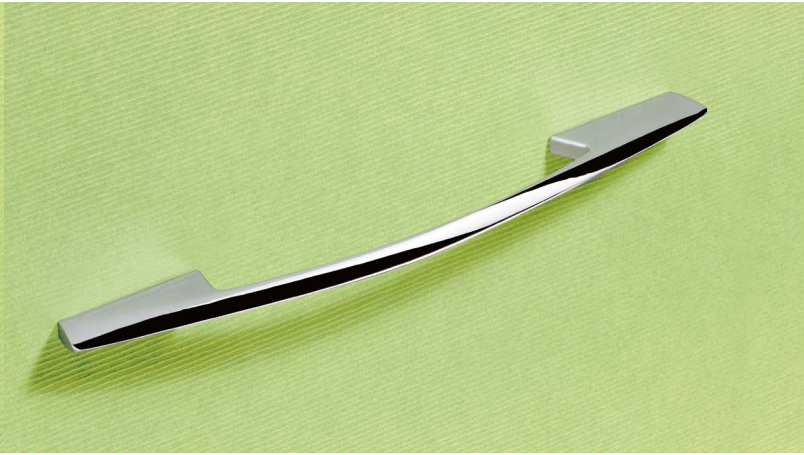

Salona

Ovada

Edelstahl Optik gebürstet
Brushed stainless-steel look
Aspect inox brossé
Edelstaal finish geborsteld

1 Verchromt glanz
Bright chrome plated
Chromé brillant
Glanzend verchromd

2 Edelstahl Optik gebürstet
Brushed stainless-steel look
Aspect inox brossé
Edelstaal finish geborsteld