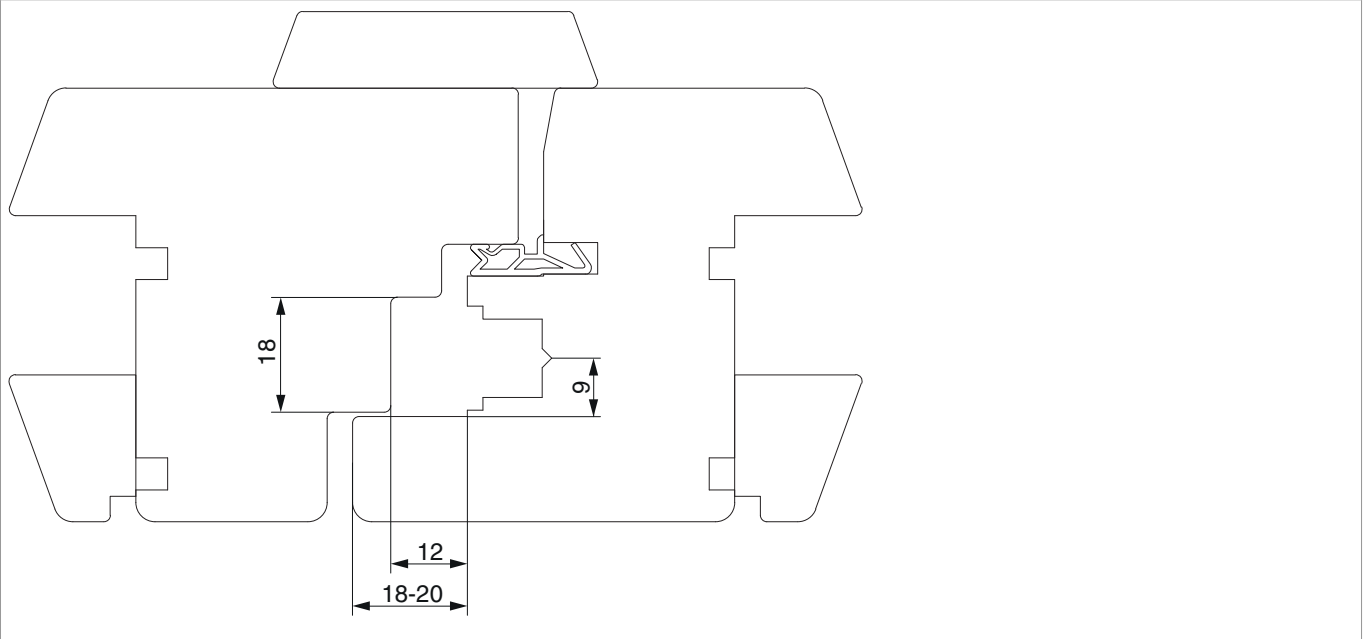

34958 - Schließteil für 3-flg. Fenster Eurofalz Silber

Technische Zeichnung

	L	B	H		№
Silber	49	17	9,2	200	34958

Profilschnitte

12L Eurofalz FT18 - 2flg.

12L Eurofalz FT20 11V - 2flg.

Positionierung der Schließteile

Schließteil für 3-Flg. Fenster 12L Eurofalz FT18