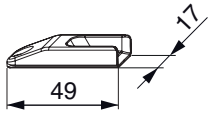

34958 - Schließteil für 3-flg. Fenster Eurofalz Silber

Technische Zeichnung

	L	B	H		№
Silber	49	17	9,2	200	34958

Profilschnitte

12L Eurofalz FT18 - 2flg.

12L Eurofalz FT20 11V - 2flg.

Positionierung der Schließteile