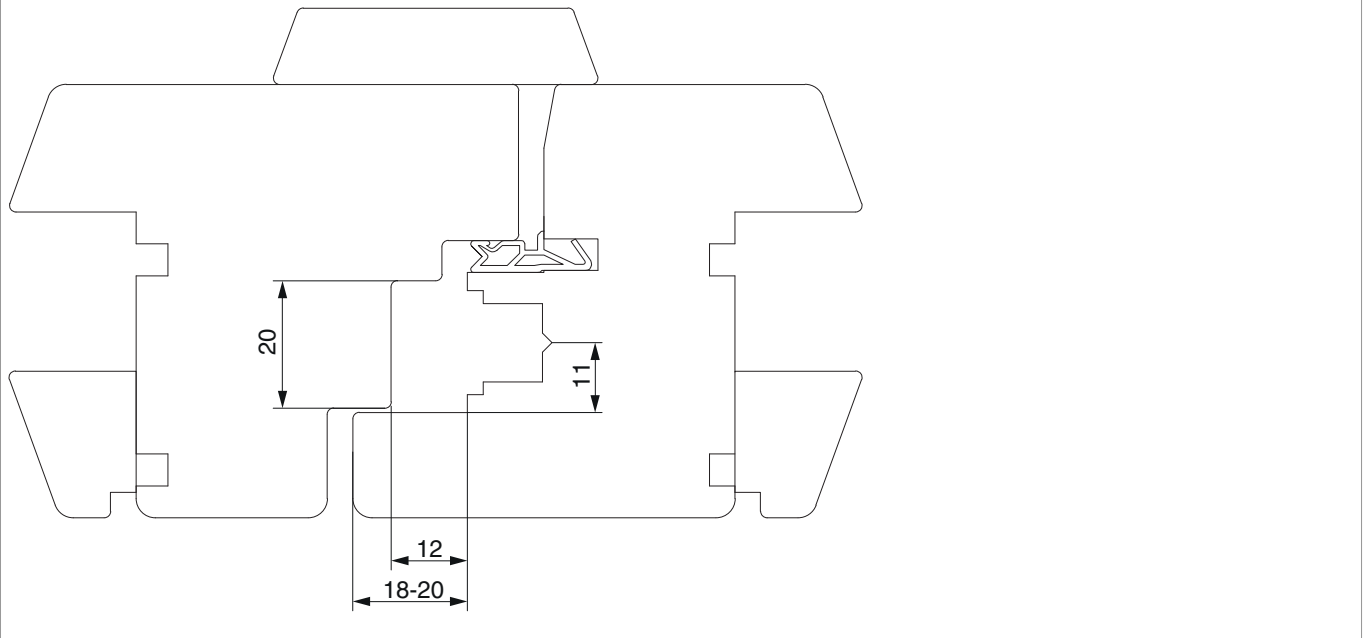

34958 - Schließteil für 3-flg. Fenster Eurofalz Silber

Technische Zeichnung

	L	B	H		№
Silber	49	17	9,2	200	34958

Profilschnitte

12L Eurofalz FT18 - 2flg.

12L Eurofalz FT20 11V - 2flg.

Positionierung der Schließteile

Schließteil für 3-Flg. Fenster 12L Eurofalz FT18