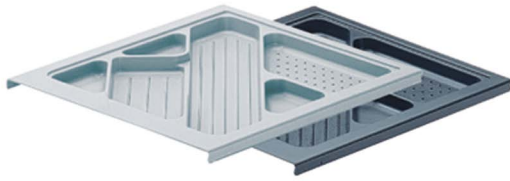

- ▶ Schreibtischcontainer, Einbaubreite 392 mm und Schmalcontainer, Einbaubreite 292 mm
- ▶ Schreibmaterialschalen

## Schreibmaterialschale, Höhe 25 mm

- ▶ Für Schreibutensilien
- ▶ Für verdeckten Einbau der Auszugsführungen
- ▶ Werkzeuglose Aufschiebmontage
- ▶ Kunststoff

Hinweise:

- ▶ Blendenanbindung bitte separat bestellen

## Schreibmaterialschale, Höhe 40 mm

- ▶ Für Schreibutensilien
- ▶ Staurauroptimiert
- ▶ Für verdeckten Einbau der Auszugsführungen
- ▶ Werkzeuglose Aufschiebmontage
- ▶ Kunststoff

Hinweise:

- ▶ Blendenanbindung bitte separat bestellen