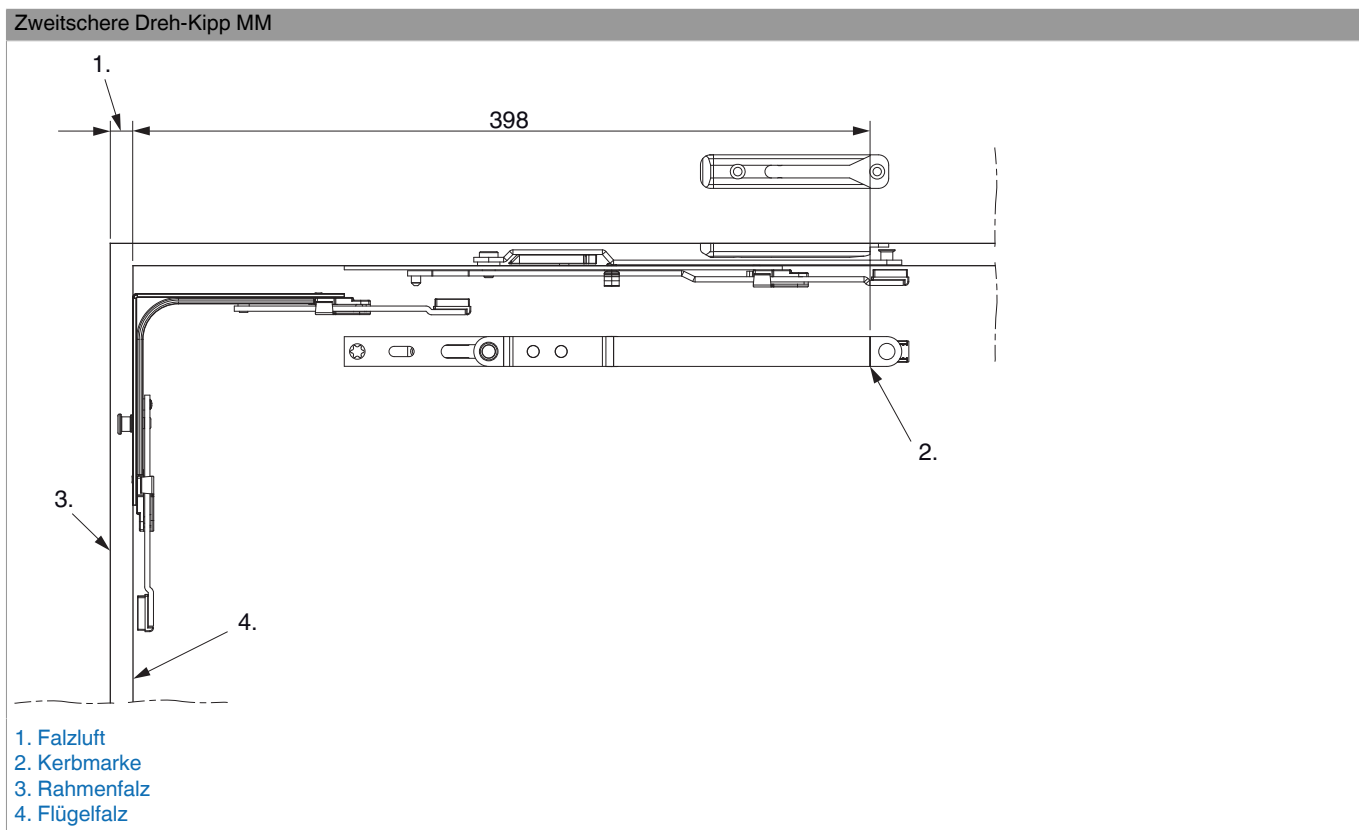

207431 - MM Zweitscherenarm DK ohne Sparlüftung silber

Technische Zeichnung

		L		N ^o
Silber	Zweitscherenarm MM ohne Sparlüftung	231,5	20	207431

Schraubpositionstabelle

N ^o		1	2	3	
207431					

Montage

Zweitschere einhängen