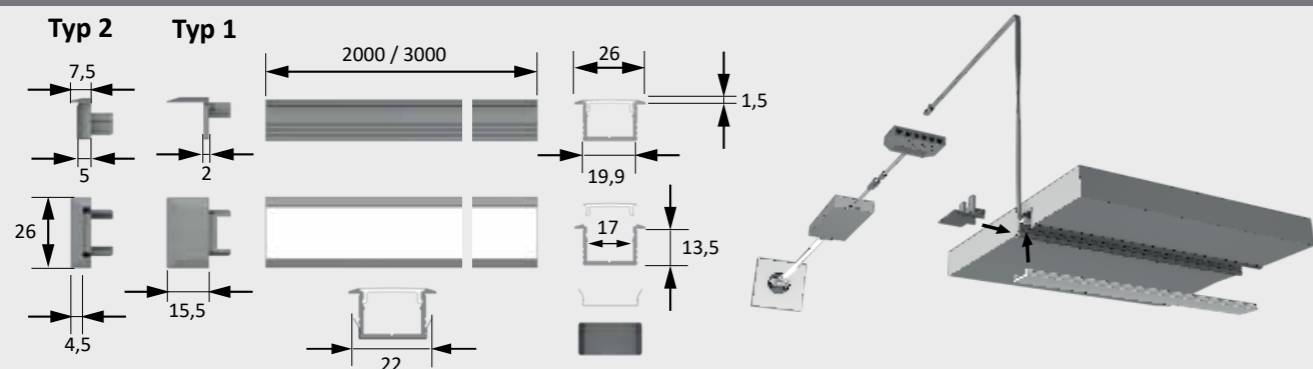

Montagezeichnung