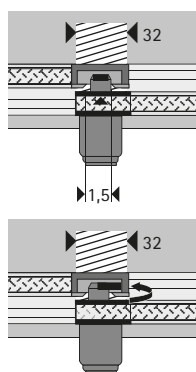

- SlideLine 97 / Einliegende Türposition
- Systemkomponenten

Adapter für Zylinderdruckschloss

- Links und rechts ansetzbar
- Bis 8 mm Glasdicke
- Zink verchromt

Bestell-Nr.	VE
0 076 482	1 St.

Zylinderdruckschloss

- Bis 8 mm Glasdicke
- Links und rechts ansetzbar
- Verchromt matt
- Innenzylinder Z 23 bitte separat bestellen

Seitenverweis:

- Innenzylinder Z 23, siehe Seiten 566 - 568
- Einsetzbar mit SlideLine 97, siehe Seiten 276 - 277

Bestell-Nr.	VE
0 076 483	1 St.

Laufwerksetzer

- Verzinkt

Bestell-Nr.	VE
0 076 484	1 St.