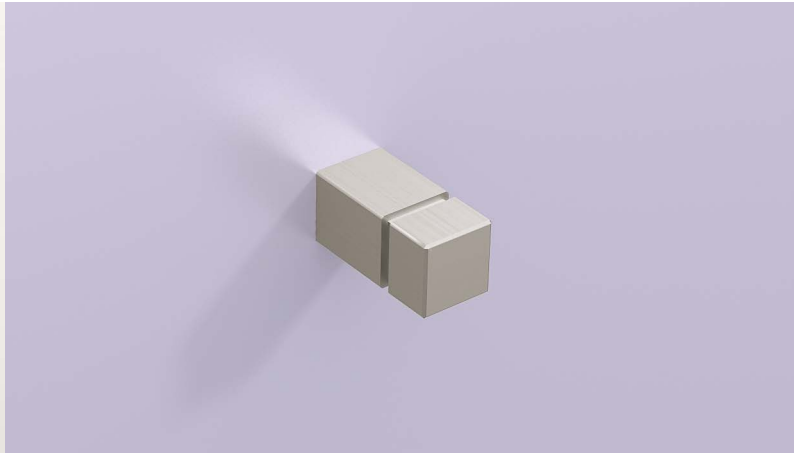

Anzio

Arnum

Edelstahl gebürstet  
Brushed stainless steel  
Inox brossé  
Geborsteld edelstaal

Edelstahl gebürstet  
Brushed stainless steel  
Inox brossé  
Geborsteld edelstaal

•••	•  <sub>1</sub>	•  <sub>2</sub>	□
96	106	10	9 204 164 35
128	138	10	1 160 018 30
160	170	10	1 160 019 30
192	202	10	9 204 175 40
224	234	10	1 160 020 50
288	298	10	1 160 021 50
320	330	10	9 204 177 50
352	362	10	1 160 022 50
480	490	10	1 160 023 50

•••	•  <sub>1</sub>	•  <sub>2</sub>	□
608	618	10	1 160 024 50
736	746	10	1 160 025 50
160	172	12	9 207 348 40
192	204	12	9 207 356 40
320	332	12	9 207 349 50
416	428	12	9 207 350 40
512	524	12	9 207 351 40
736	748	12	9 207 352 40
832	844	12	9 207 354 40