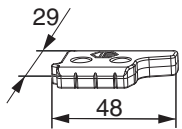

## 372590 - Hebeteil MM FT30 13V Schrägverschraubung rechts Tricoat-Evo

### Technische Zeichnung

			L	B	H		N <sup>o</sup>
Tricoat-Evo	Schrägverschraubung	rechts	48	29	8	100	<a href="#">372590</a>