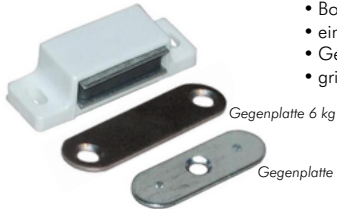

Möbelschließsysteme

Magnetschnäpper

mit starrem Gegenstück

- Bohrabstand 38 mm
- einstellbar über Langloch
- Gehäuse aus Kunststoff, Gegenstück aus Stahl
- grifflose Fronten

ab
31,40
pro 100 STK

Bestell-Nr.	Farbe	Halbkraft	Maße Schnäpper	Maße Gegenplatte	VE	Preis pro 100 STK
089981	weiß	4 kg	46 x 15 mm	35 x 12 mm	50	31,40
089998	braun	4 kg	46 x 15 mm	35 x 12 mm	50	31,40
090000	weiß	6 kg	46 x 15 mm	45 x 12 mm	50	36,70
090017	braun	6 kg	46 x 15 mm	45 x 12 mm	50	36,70

Doppelkugelschnäpper

Messing

- mit Verstellerschraube
- mit Kugel und Feder aus Stahl

ab
101,90
pro 100 STK

Bestell-Nr.	Oberfläche	Maße Schnäpper	Maße Gegenplatte	VE	Preis pro 100 STK
090024	blank	43 x 8 mm	26 x 8 mm	24	101,90
090031	vernickelt	43 x 8 mm	26 x 8 mm	24	120,80
090048	blank	50 x 8,5 mm	28,4 x 8,5 mm	24	137,60
090055	vernickelt	50 x 8,5 mm	28,4 x 8,5 mm	24	170,10
090062	blank	60 x 11,4 mm	37,2 x 11,4 mm	24	193,20
090079	vernickelt	60 x 11,4 mm	37,2 x 11,4 mm	24	226,80
090086	blank	70 x 12,7 mm	41,3 x 12,7 mm	24	297,20
090093	vernickelt	70 x 12,7 mm	41,3 x 12,7 mm	24	537,00