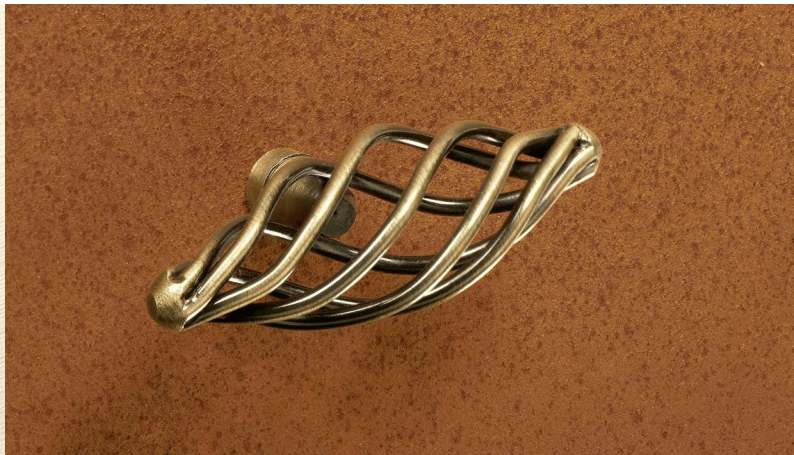

Malaca

1 Zinn Optik
Pewter look
Aspect étain
Tinkleurig

2 Messing Optik antik
Antique brass look
Aspect laiton antique
Messingkleurig antiek

			🏠
1	9 070 943	50	
2	9 070 945	50	

Valentia

1 Zinn Optik
Pewter look
Aspect étain
Tinkleurig

2 Messing Optik antik
Antique brass look
Aspect laiton antique
Messingkleurig antiek

			🏠
1	9 070 510	75	
2	9 070 513	75	