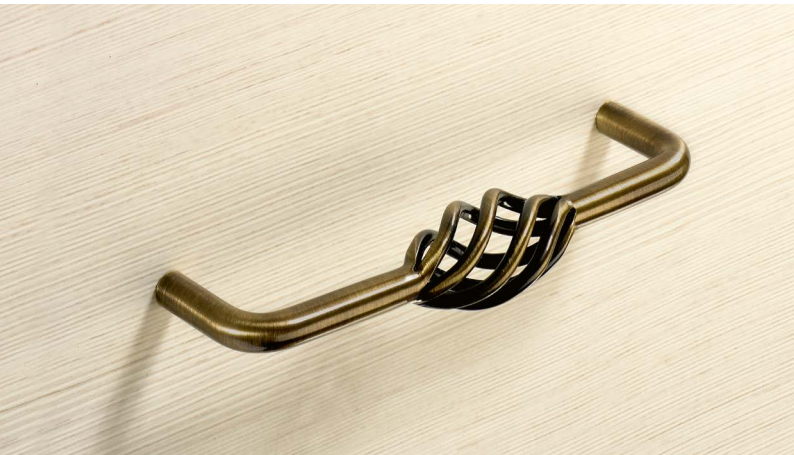

Malaca

1 Zinn Optik
Pewter look
Aspect étain
Tinkleurig

2 Messing Optik antik
Antique brass look
Aspect laiton antique
Messingkleurig antiek

			🏠
1	9 070 943	50	
2	9 070 945	50	

Valentia

1 Zinn Optik
Pewter look
Aspect étain
Tinkleurig

2 Messing Optik antik
Antique brass look
Aspect laiton antique
Messingkleurig antiek

			🏠
1	9 070 510	75	
2	9 070 513	75	