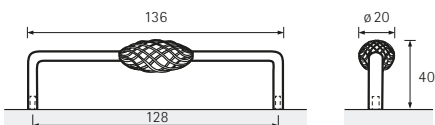

Malaca

1 Zinn Optik
Pewter look
Aspect étain
Tinkleurig

2 Messing Optik antik
Antique brass look
Aspect laiton antique
Messingkleurig antiek

			🏠
1	9 070 943	50	
2	9 070 945	50	

Valentia

1 Zinn Optik
Pewter look
Aspect étain
Tinkleurig