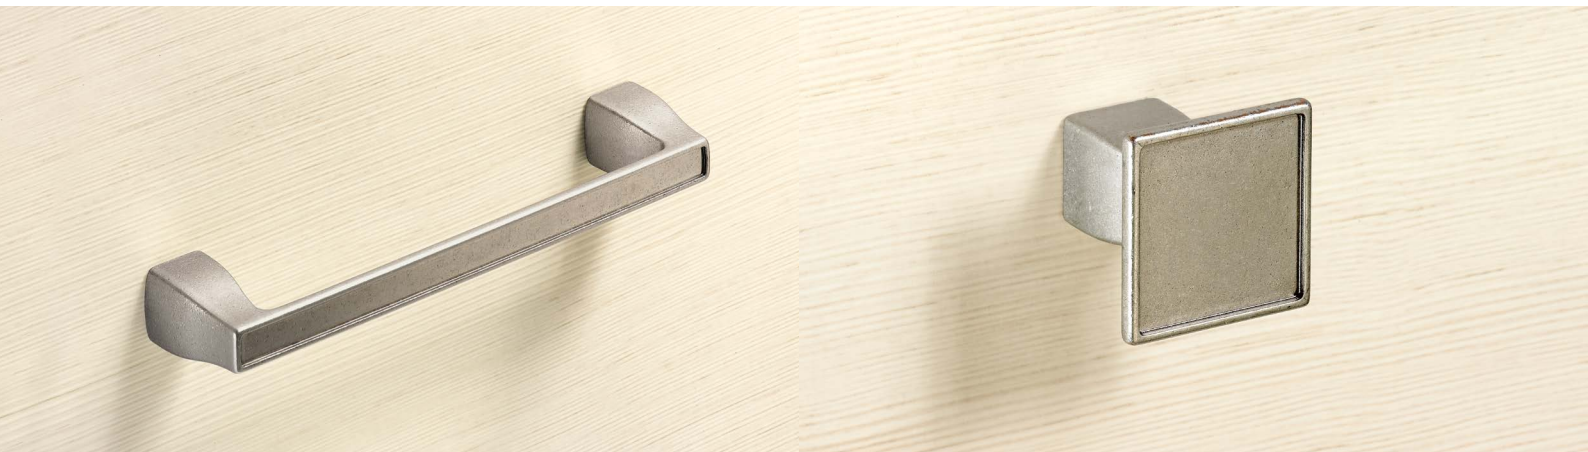

Bevipo

Dipo

Zinn Optik
Pewter look
Aspect étain
Tinkleurig

Zinn Optik
Pewter look
Aspect étain
Tinkleurig