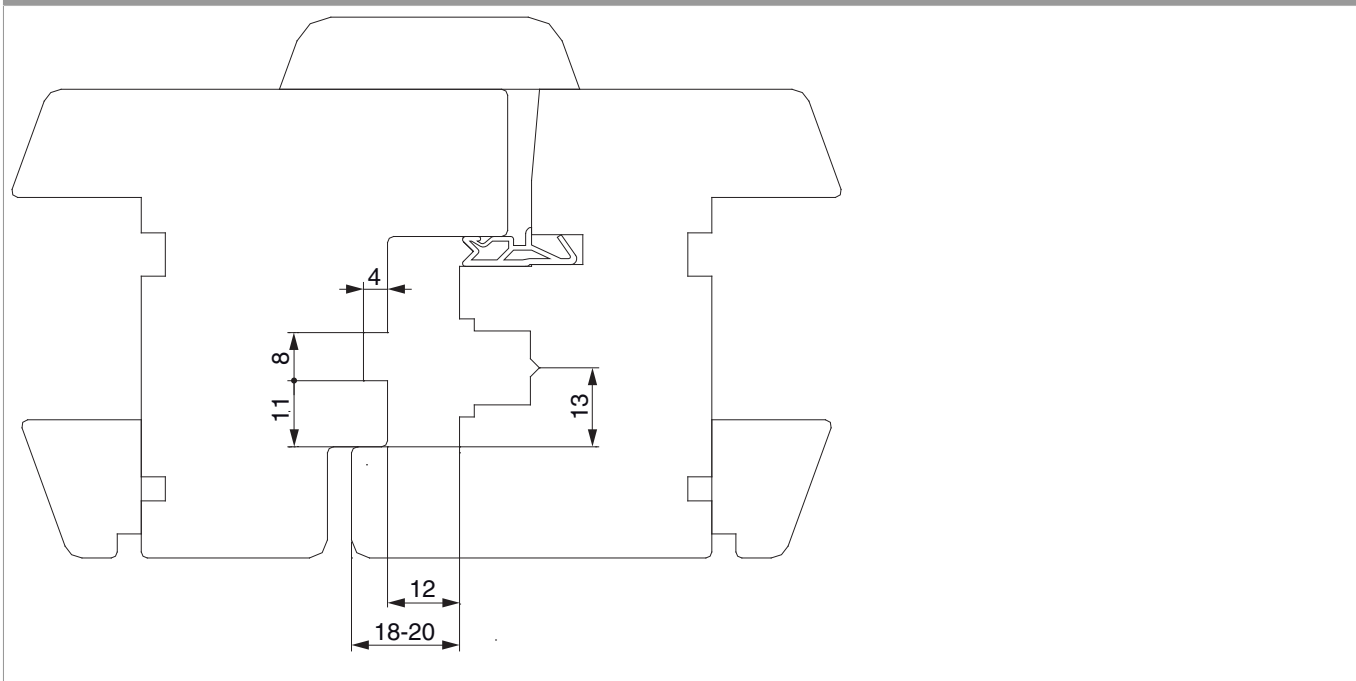

365427 - Kipp-Drehschließteil i.S. MM für Euronut 7/8/4 links Silber

Technische Zeichnung

			L	B	H		N ^o
Silber	MM	links	108,5	18	9	100	365427

Profilschnitte

12L Euronut 7/8/4 - 1flg.

365427 - Kipp-Drehschließteil i.S. MM für Euronut 7/8/4
links Silber

12L Euronut 7/8/4 - 2flg.

alternative Fensterkonstruktion 1flg.

alternative Fensterkonstruktion 2flg.

Positionierung der Schließteile

Schließteile i.S. 12L

365427 - Kipp-Drehschließteil i.S. MM für Euronut 7/8/4
links Silber

mit Eckumlenkung 222201 / 222209

mit Eckumlenkung 222215