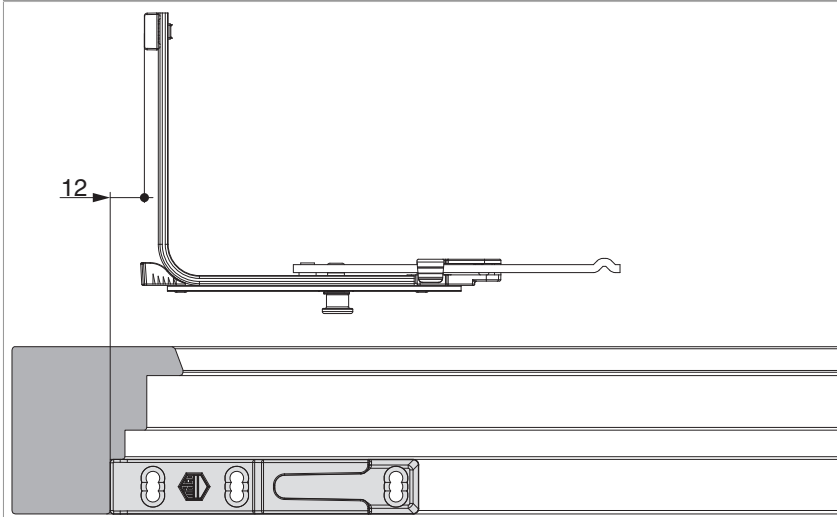

365427 - Kipp-Drehschließteil i.S. MM für Euronut 7/8/4
links Silber

mit Eckumlenkung 222201 / 222209