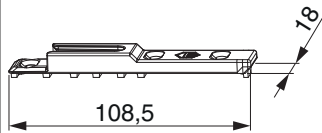

365427 - Kipp-Drehschließteil i.S. MM für Euronut 7/8/4 links Silber

Technische Zeichnung

			L	B	H		N ^o
Silber	MM	links	108,5	18	9	100	365427

Profilschnitte

12L Euronut 7/8/4 - 1flg.

365427 - Kipp-Drehschließteil i.S. MM für Euronut 7/8/4
links Silber

12L Euronut 7/8/4 - 2flg.

alternative Fensterkonstruktion 1flg.

alternative Fensterkonstruktion 2flg.

Positionierung der Schließteile

Schließteile i.S. 12L

365427 - Kipp-Drehschließteil i.S. MM für Euronut 7/8/4
links Silber