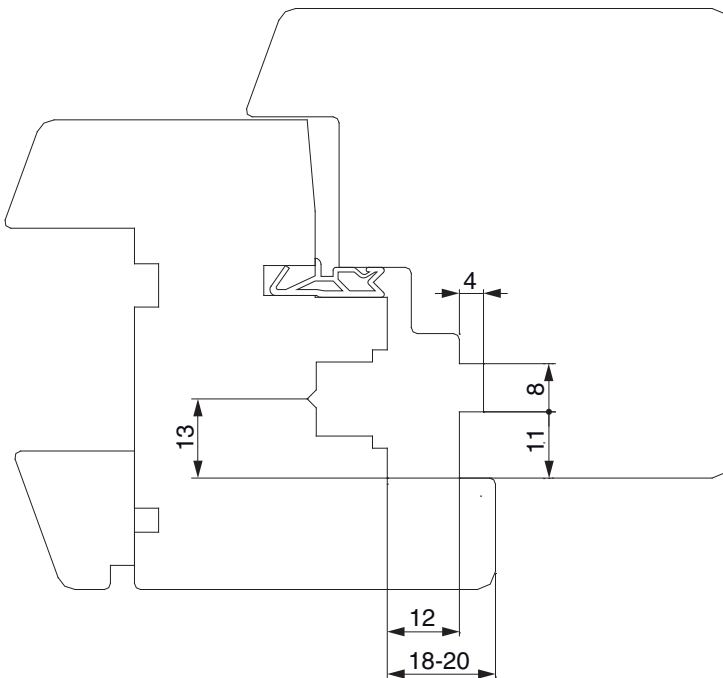

365427 - Kipp-Drehschließteil i.S. MM für Euronut 7/8/4 links Silber

Technische Zeichnung

			L	B	H		N ^o
Silber	MM	links	108,5	18	9	100	365427

Profilschnitte

12L Euronut 7/8/4 - 1flg.

365427 - Kipp-Drehschließteil i.S. MM für Euronut 7/8/4
links Silber

12L Euronut 7/8/4 - 2flg.

alternative Fensterkonstruktion 1flg.

alternative Fensterkonstruktion 2flg.

Positionierung der Schließteile

Schließteile i.S. 12L

365427 - Kipp-Drehschließteil i.S. MM für Euronut 7/8/4
links Silber

mit Eckumlenkung 222201 / 222209

mit Eckumlenkung 222215