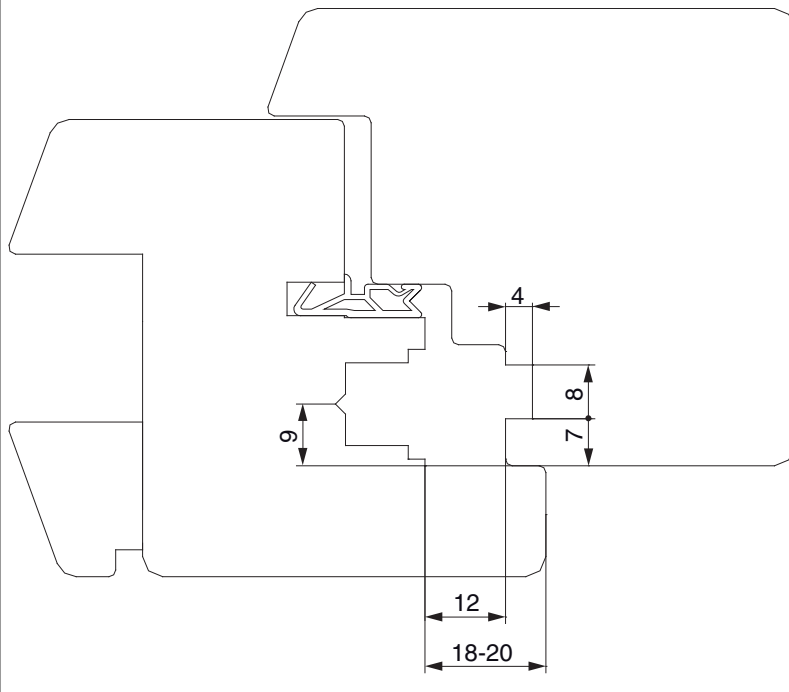

365427 - Kipp-Drehschließteil i.S. MM für Euronut 7/8/4 links Silber

Technische Zeichnung

			L	B	H		N ^o
Silber	MM	links	108,5	18	9	100	365427

Profilschnitte

12L Euronut 7/8/4 - 1flg.

365427 - Kipp-Drehschließteil i.S. MM für Euronut 7/8/4
links Silber

12L Euronut 7/8/4 - 2flg.

alternative Fensterkonstruktion 1flg.

alternative Fensterkonstruktion 2flg.

Positionierung der Schließteile

Schließteile i.S. 12L

365427 - Kipp-Drehschließteil i.S. MM für Euronut 7/8/4
links Silber

mit Eckumlenkung 222201 / 222209

mit Eckumlenkung 222215