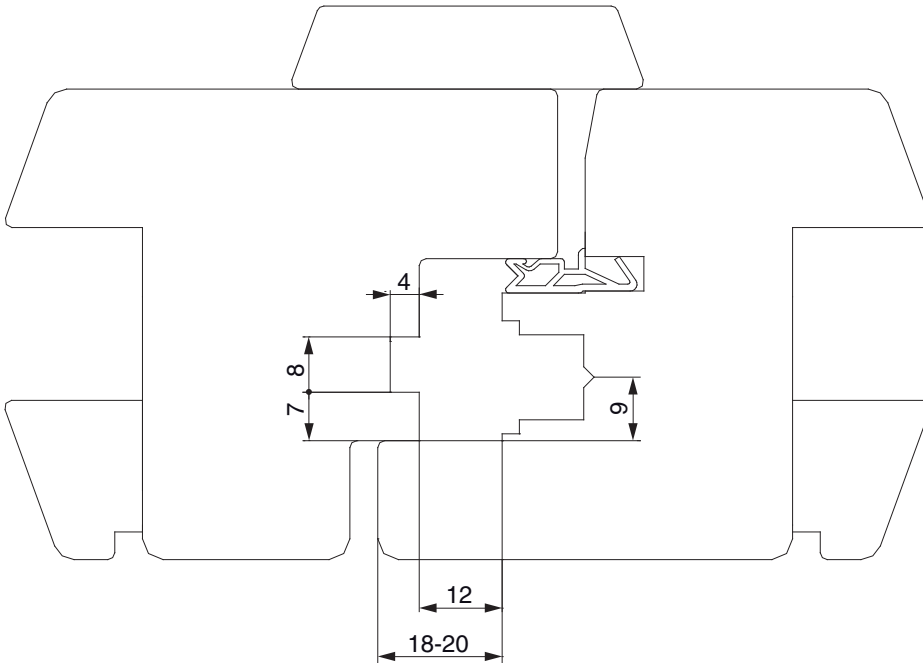

365427 - Kipp-Drehschließteil i.S. MM für Euronut 7/8/4 links Silber

Technische Zeichnung

			L	B	H		N ^o
Silber	MM	links	108,5	18	9	100	365427

Profilschnitte

12L Euronut 7/8/4 - 1flg.

365427 - Kipp-Drehschließteil i.S. MM für Euronut 7/8/4
links Silber

12L Euronut 7/8/4 - 2flg.

alternative Fensterkonstruktion 1flg.

alternative Fensterkonstruktion 2flg.

Positionierung der Schließteile

Schließteile i.S. 12L

365427 - Kipp-Drehschließteil i.S. MM für Euronut 7/8/4
links Silber

mit Eckumlenkung 222201 / 222209

mit Eckumlenkung 222215