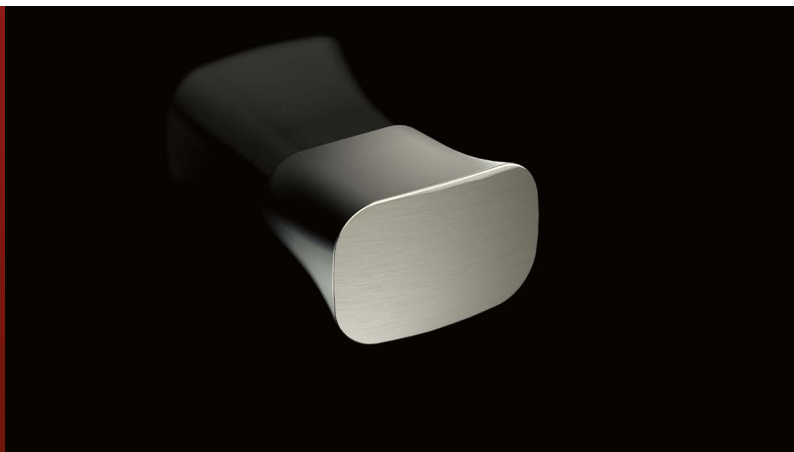

## Itri

Edelstahl Optik gebürstet  
Brushed stainless-steel look  
Aspect inox brossé  
Edelstaal finish geborsteld

Edelstahl Optik gebürstet  
Brushed stainless-steel look  
Aspect inox brossé  
Edelstaal finish geborsteld