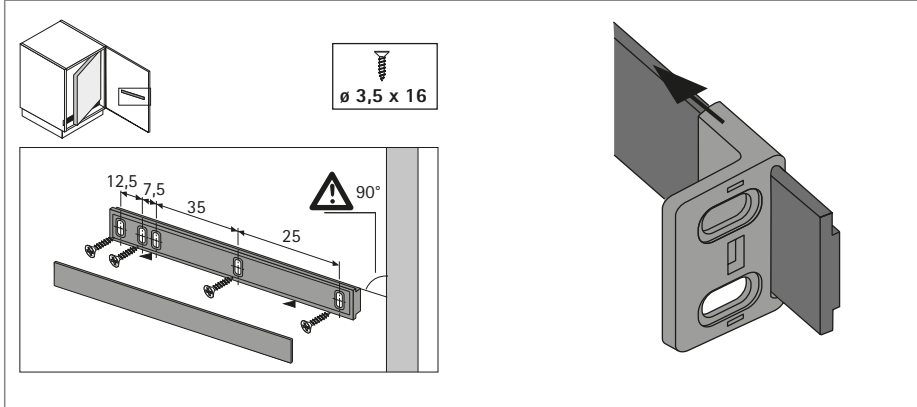

Spezialscharnier

- Schleppbeschlag für Kühlschrankschranktüren
- Für Drehtüren

- Einsetzbar für Einbaukühlschränke
- Ermöglicht das gleichzeitige Öffnen von Möbel- und Kühlschrankschranktür
- Komplett-Set inklusive Führungsschiene, Adapter für die Kühlschrankschranktür und Abdeckkappen
- Kunststoff weiß

Set besteht aus:

- 1 Stück Führungsschiene
- 1 Stück Abdeckkappe für Führungsschiene
- 1 Stück Adapter für Kühlschrankschranktür
- 1 Stück Abdeckkappe für Adapter für Kühlschrankschranktür

Schleppbeschlag für Kühlschrankschranktüren

Bestell-Nr.	VE
9 079 390	1 Set

Montage

Montage

Anschlagbeispiel