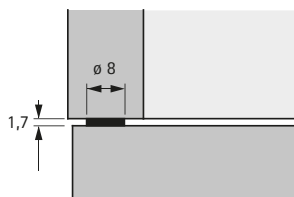

Anschlagdämpfer zum Aufkleben

- Selbstklebend
- Kunststoff transparent

Bestell-Nr.	VE
0 046 695	1000 St.
0 072 120	50 St.

Anschlagdämpfer zum Eindrücken

- Für Bohrung ø 5 x 5,5 mm
- Kunststoff transparent

Bestell-Nr.	VE
9 079 298	1/1000 St.