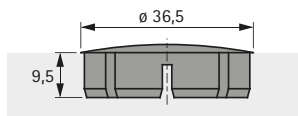

Schnellmontage-Topfscharnier

- ▶ Zubehör
- ▶ Für Intermat

Befestigungsschraube für Glastürscharniere

- ▶ Für Glasdicken von 5,5 - 6,5 mm
- ▶ Stahl vernickelt

Bestell-Nr.	VE
9 082 429	1/200 St.

Abdeckkappe ø 35 mm

- ▶ Für Bohrung ø 35 x 9,5 mm
- ▶ Kunststoff

Farbe	Bestell-Nr.	VE
weiß	0 025 204	1/100 St.
braun	0 025 205	1/100 St.

Anschlagdämpfer zum Eindrücken

- ▶ Für Bohrung ø 6 x 7 mm
- ▶ Kunststoff

Farbe	Bestell-Nr.	VE
braun	0 021 154	1/1000 St.
weiß	0 025 048	1/1000 St.
beige	0 047 353	1/1000 St.