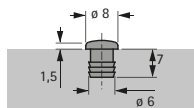

Schnellmontage-Topfscharnier

- ▶ Zubehör
- ▶ Für Intermat

Befestigungsschraube für Glastürscharniere

- ▶ Für Glasdicken von 5,5 - 6,5 mm
- ▶ Stahl vernickelt

Bestell-Nr.	VE
9 082 429	1/200 St.

Abdeckkappe ø 35 mm

- ▶ Für Bohrung ø 35 x 9,5 mm
- ▶ Kunststoff

Farbe	Bestell-Nr.	VE
weiß	0 025 204	1/100 St.
braun	0 025 205	1/100 St.

Anschlagdämpfer zum Eindrücken

- ▶ Für Bohrung ø 6 x 7 mm
- ▶ Kunststoff

Farbe	Bestell-Nr.	VE
braun	0 021 154	1/1000 St.
weiß	0 025 048	1/1000 St.
beige	0 047 353	1/1000 St.