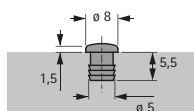

Anschlagdämpfer zum Eindrücken

- Für Bohrung ø 5 x 5,5 mm
- Kunststoff transparent

Bestell-Nr.	VE
9 079 298	1/1000 St.