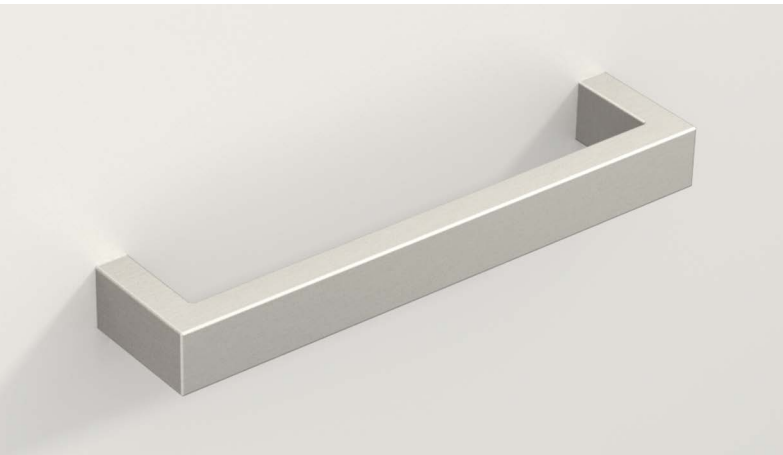

Kabura

Tornea

Edelstahl gebürstet
Brushed stainless steel
Inox brossé
Geborsteld edelstaal

1 Verchromt glanz
Bright chrome plated
Chromé brillant
Glanzend verchromd

2 Verchromt matt
Matt chrome plated
Chromé mat
Mat verchromd

3 Edelstahl Optik gebürstet
Brushed stainless-steel look
Aspect inox brossé
Edelstaal finish geborsteld

4 Kupfer Optik glanz
Bright copper look
Aspect cuivre brillant
Koperkleurig glanzen

•••			□
96	104	9 208 038	30
128	136	9 208 039	25
160	168	9 208 040	30