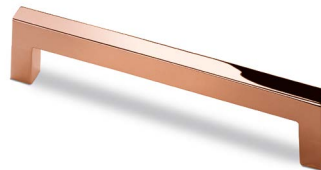

Kabura

Tornea

Edelstahl gebürstet
Brushed stainless steel
Inox brossé
Geborsteld edelstaal

1 Verchromt glanz
Bright chrome plated
Chromé brillant
Glanzend verchromd

2 Verchromt matt
Matt chrome plated
Chromé mat
Mat verchromd

3 Edelstahl Optik gebürstet
Brushed stainless-steel look
Aspect inox brossé
Edelstaal finish geborsteld

4 Kupfer Optik glanz
Bright copper look
Aspect cuivre brillant
Koperkleurig glanzen

•••			□
96	104	9 208 038	30
128	136	9 208 039	25
160	168	9 208 040	30