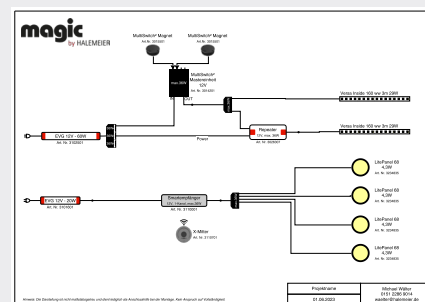

Anschlussplan