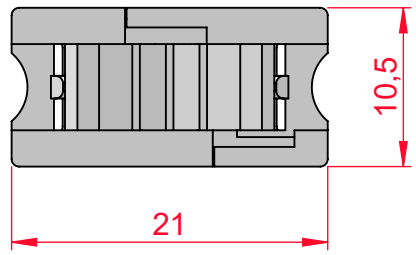

h Halemeier GmbH
Lange Str.51
49326 Melle - Germany

Direktverbinder Versalside
max. 3A, 7,5mm, 10St.
Direct connector Versalside
max. 3A, 7.5mm, 10pcs.

19992

36.327.01

363270100 4 250985 907177 ST/PC xx.xx.xx

1

EAN Aufkleber mit Produktionsdatum
Schriftgröße 2mm, Zeichenhöhe 5mm,
Mülltonne 7mm
EAN sticker with production date
font size 2mm, figures height 5mm,
waste bin 7mm

10x
Direktverbinder in wiederverschließbaren
PE Beutel/
Direct connectors in a plastic bag
repeatedly closed

geöffnet / open

geschlossen / close

M 1 : 1

Pr. 02648		UNLESS OTHERWISE SPECIFIED: DIMENSIONS ARE IN MILLIMETERS SURFACE FINISH: TOLERANCES: LINEAR: ANGULAR:	PLASTICS MOULDINGS: TOLERANCES AND ACCEPTANCE CONDITIONS FOR DIMENSIONS DIN 16742 : 2013-10 DIN 16941	SCALE:2:1	EDV NR. 3632701
				MATERIAL:	
				TITLE:	
				Direktverbinder Versalside max.3A 7,5mm 10Stück	
				HALEMEIER	
				SIZE A4	
				SHEET 1 OF 1	