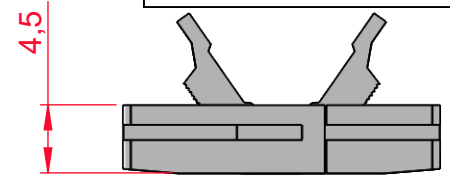

h Halemeier GmbH
Lange Str.51
49326 Melle - Germany

Direktverbinder Versalside
max. 3A, 7,5mm, 10St.
Direct connector Versalside
max. 3A, 7.5mm, 10pcs.

19992

36.327.01

363270100 4 250985 907177 ST/PC xx.xx.xx

1

EAN Aufkleber mit Produktionsdatum
Schriftgröße 2mm, Zeichenhöhe 5mm,
Mülltonne 7mm
EAN sticker with production date
font size 2mm, figures height 5mm,
waste bin 7mm

10x
Direktverbinder in wiederverschließbaren
PE Beutel/
Direct connectors in a plastic bag
repeatedly closed

geöffnet / open

geschlossen / close

M 1 : 1

Pr. 02648		UNLESS OTHERWISE SPECIFIED: DIMENSIONS ARE IN MILLIMETERS SURFACE FINISH: TOLERANCES: LINEAR: ANGULAR:	PLASTICS MOULDINGS: TOLERANCES AND ACCEPTANCE CONDITIONS FOR DIMENSIONS DIN 16742 : 2013-10 DIN 16941	SCALE:2:1	EDV NR. 3632701
				MATERIAL:	
				TITLE:	
				Direktverbinder Versalside max.3A 7,5mm 10Stück	
				HALEMEIER	
				SIZE A4	
				SHEET 1 OF 1	