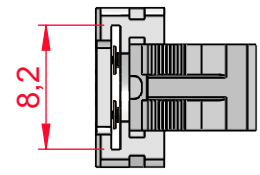

h Halemeier GmbH
Lange Str.51
49326 Melle - Germany

Direktverbinder Versalside
max. 3A, 7,5mm, 10St.
Direct connector Versalside
max. 3A, 7.5mm, 10pcs.

19992

36.327.01

363270100 4 250985 907177 ST/PC xx.xx.xx

1

EAN Aufkleber mit Produktionsdatum
Schriftgröße 2mm, Zeichenhöhe 5mm,
Mülltonne 7mm
EAN sticker with production date
font size 2mm, figures height 5mm,
waste bin 7mm

10x
Direktverbinder in wiederverschließbaren
PE Beutel/
Direct connectors in a plastic bag
repeatedly closed

geöffnet / open

geschlossen / close

M 1 : 1

Pr. 02648		UNLESS OTHERWISE SPECIFIED: DIMENSIONS ARE IN MILLIMETERS SURFACE FINISH: TOLERANCES: LINEAR: ANGULAR:	PLASTICS MOULDINGS: TOLERANCES AND ACCEPTANCE CONDITIONS FOR DIMENSIONS DIN 16742 : 2013-10 DIN 16941	SCALE:2:1	EDV NR. 3632701
				MATERIAL:	
				TITLE:	
				Direktverbinder Versalside max.3A 7,5mm 10Stück	
				HALEMEIER	
				SIZE A4	
				SHEET 1 OF 1	