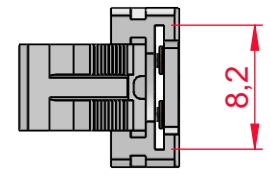

h Halemeier GmbH
Lange Str.51
49326 Melle - Germany

Direktverbinder Versalside
max. 3A, 7,5mm, 10St.
Direct connector Versalside
max. 3A, 7.5mm, 10pcs.

19992

36.327.01

363270100 4 250985 907177 ST/PC xx.xx.xx

1

EAN Aufkleber mit Produktionsdatum
Schriftgröße 2mm, Zeichenhöhe 5mm,
Mülltonne 7mm
EAN sticker with production date
font size 2mm, figures height 5mm,
waste bin 7mm

10x
Direktverbinder in wiederverschließbaren
PE Beutel/
Direct connectors in a plastic bag
repeatedly closed

geöffnet / open

geschlossen / close

M 1 : 1

Pr. 02648		UNLESS OTHERWISE SPECIFIED: DIMENSIONS ARE IN MILLIMETERS SURFACE FINISH: TOLERANCES: LINEAR: ANGULAR:	PLASTICS MOULDINGS: TOLERANCES AND ACCEPTANCE CONDITIONS FOR DIMENSIONS DIN 16742 : 2013-10 DIN 16941	SCALE:2:1	EDV NR. 3632701
				MATERIAL:	
				TITLE:	
				Direktverbinder Versalside max.3A 7,5mm 10Stück	
				HALEMEIER	
				SIZE A4	
				SHEET 1 OF 1	