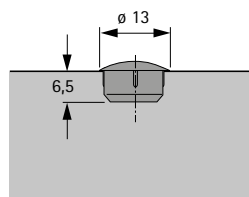

Für Bohrdurchmesser 5 mm

- Für Bohrdurchmesser 5 mm
- Kunststoff

Farbe	Bestell-Nr.	VE
weiß	0 048 586	1/1000 St.
braun	0 048 587	1/1000 St.
schwarz	9 132 020	1/1000 St.
beige	9 132 021	1/1000 St.
grau	9 132 022	1/1000 St.

Für Bohrdurchmesser 10 mm

- Für Bohrdurchmesser 10 mm
- Kunststoff

Farbe	Bestell-Nr.	VE
weiß	0 048 590	1/1000 St.
braun	0 048 591	1/1000 St.
grau	9 132 025	1/1000 St.
schwarz	9 132 026	1/1000 St.
beige	9 132 027	1/1000 St.