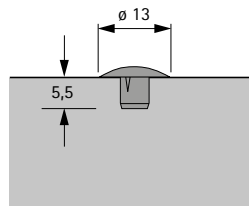

Für Bohrdurchmesser 5 mm

- Für Bohrdurchmesser 5 mm
- Kunststoff

Farbe	Bestell-Nr.	VE
weiß	0 048 586	1/1000 St.
braun	0 048 587	1/1000 St.
schwarz	9 132 020	1/1000 St.
beige	9 132 021	1/1000 St.
grau	9 132 022	1/1000 St.

Für Bohrdurchmesser 10 mm

- Für Bohrdurchmesser 10 mm
- Kunststoff

Farbe	Bestell-Nr.	VE
weiß	0 048 590	1/1000 St.
braun	0 048 591	1/1000 St.
grau	9 132 025	1/1000 St.
schwarz	9 132 026	1/1000 St.
beige	9 132 027	1/1000 St.