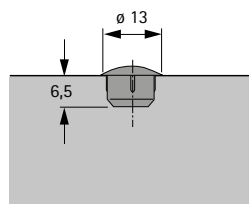

Für Bohrdurchmesser 5 mm

- Für Bohrdurchmesser 5 mm
- Kunststoff

Farbe	Bestell-Nr.	VE
weiß	0 048 586	1/1000 St.
braun	0 048 587	1/1000 St.
schwarz	9 132 020	1/1000 St.
beige	9 132 021	1/1000 St.
grau	9 132 022	1/1000 St.

Für Bohrdurchmesser 8 mm

- Für Bohrdurchmesser 8 mm
- Kunststoff

Farbe	Bestell-Nr.	VE
weiß	0 048 588	1/1000 St.
braun	0 048 589	1/1000 St.
beige	0 062 204	1/1000 St.
schwarz	9 132 023	1/1000 St.
grau	9 132 024	1/1000 St.

Für Bohrdurchmesser 10 mm

- Für Bohrdurchmesser 10 mm
- Kunststoff

Farbe	Bestell-Nr.	VE
weiß	0 048 590	1/1000 St.
braun	0 048 591	1/1000 St.
grau	9 132 025	1/1000 St.
schwarz	9 132 026	1/1000 St.
beige	9 132 027	1/1000 St.