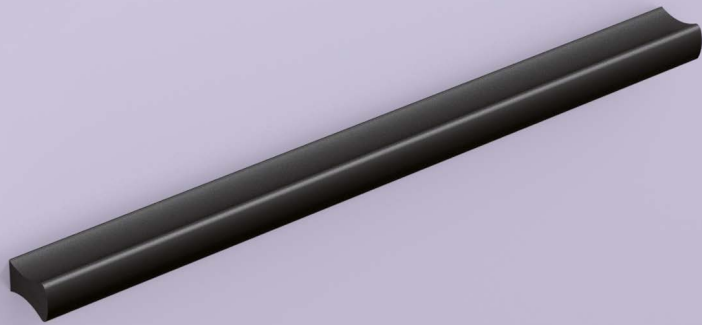

Kervo

Fermo

- 1 Aluminium eloxiert
Anodised aluminium
Aluminium anodisé
Aluminium geëloxeerd

- 2 Schwarz matt
Matt black
Noir mat
Mat zwart

- 1 Verchromt glanz
Bright chrome plated
Chromé brillant
Glanzend verchromd

- 2 Edsstahl Optik gebürstet
Brushed stainless-steel look
Aspect inox brossé
Edelstaal finish geborsteld

	«»	«	□
1	32	56	9 190 436 100
1	64	88	9 194 367 100
1	96 / 128	152	9 190 437 100
1	160 / 192	216	9 190 438 50
1	224 / 256	280	9 190 439 100
1	5 x 224	1100	9 190 440 25
2	32	56	9 190 441 100
2	64	88	9 194 368 100
2	96 / 128	152	9 190 442 100
2	160 / 192	216	9 190 443 50
2	224 / 256	280	9 190 444 100