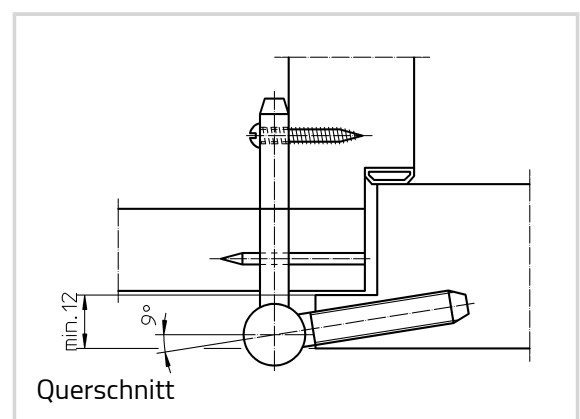

BAKA - B 2-15

B 2-15

2-teiliges Einbohrband für Holztüren

**Technische Daten**

Eigenschaften	Wert
Belastungswert	40,0 kg
Rollenlänge	75,0 mm
Rollendurchmesser	15,0 mm
Stiftdurchmesser	10,0 mm

**Hinweis**

Der o.g. Belastungswert bezieht sich auf zwei Bänder pro Flügel (1 x 2 m), ausführliche Angaben dazu finden Sie im Bereich Technische Informationen.

Ausführung mit verdrehsicherem Rahmenteil zum Verstemmen.

**Verwendbar für**

Bohrlehre BAKA 13/15

Kombinierbar mit

Zierhülse Nr. 1
Zierhülse Nr. 2 Basic

BAKA - B 2-15

Zierhülse Nr. 2 Soft
Zierhülse Nr. 2 ZK
Zierhülse Nr. 3
Zierhülse Nr. 4

Artikelausführung

Oberfläche	vernickelt (015)
OF-Nr.	015
VPE	à 20 Stück
DIN	DIN rechts und links
ART-NR.	5 080534 0 01507
EAN	4015471011635
Oberfläche	Edelstahl matt (040)
OF-Nr.	040
VPE	à 20 Stück
DIN	DIN rechts und links
ART-NR.	5 080534 0 04007
EAN	4015471011673