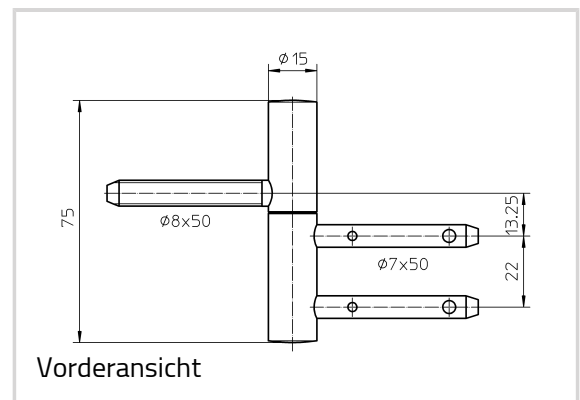

BAKA - B 2-15

B 2-15

2-teiliges Einbohrband für Holztüren

**Technische Daten**

Eigenschaften	Wert
Belastungswert	40,0 kg
Rollenlänge	75,0 mm
Rollendurchmesser	15,0 mm
Stiftdurchmesser	10,0 mm

**Hinweis**

Der o.g. Belastungswert bezieht sich auf zwei Bänder pro Flügel (1 x 2 m), ausführliche Angaben dazu finden Sie im Bereich Technische Informationen.

Ausführung mit verdrehsicherem Rahmenteil zum Verstemmen.

**Verwendbar für**

Bohrlehre BAKA 13/15

Kombinierbar mit

Zierhülse Nr. 1
Zierhülse Nr. 2 Basic

BAKA - B 2-15

Zierhülse Nr. 2 Soft
Zierhülse Nr. 2 ZK
Zierhülse Nr. 3
Zierhülse Nr. 4

Artikelausführung

Oberfläche	vernickelt (015)
OF-Nr.	015
VPE	à 20 Stück
DIN	DIN rechts und links
ART-NR.	5 080534 0 01507
EAN	4015471011635
Oberfläche	Edelstahl matt (040)
OF-Nr.	040
VPE	à 20 Stück
DIN	DIN rechts und links
ART-NR.	5 080534 0 04007
EAN	4015471011673