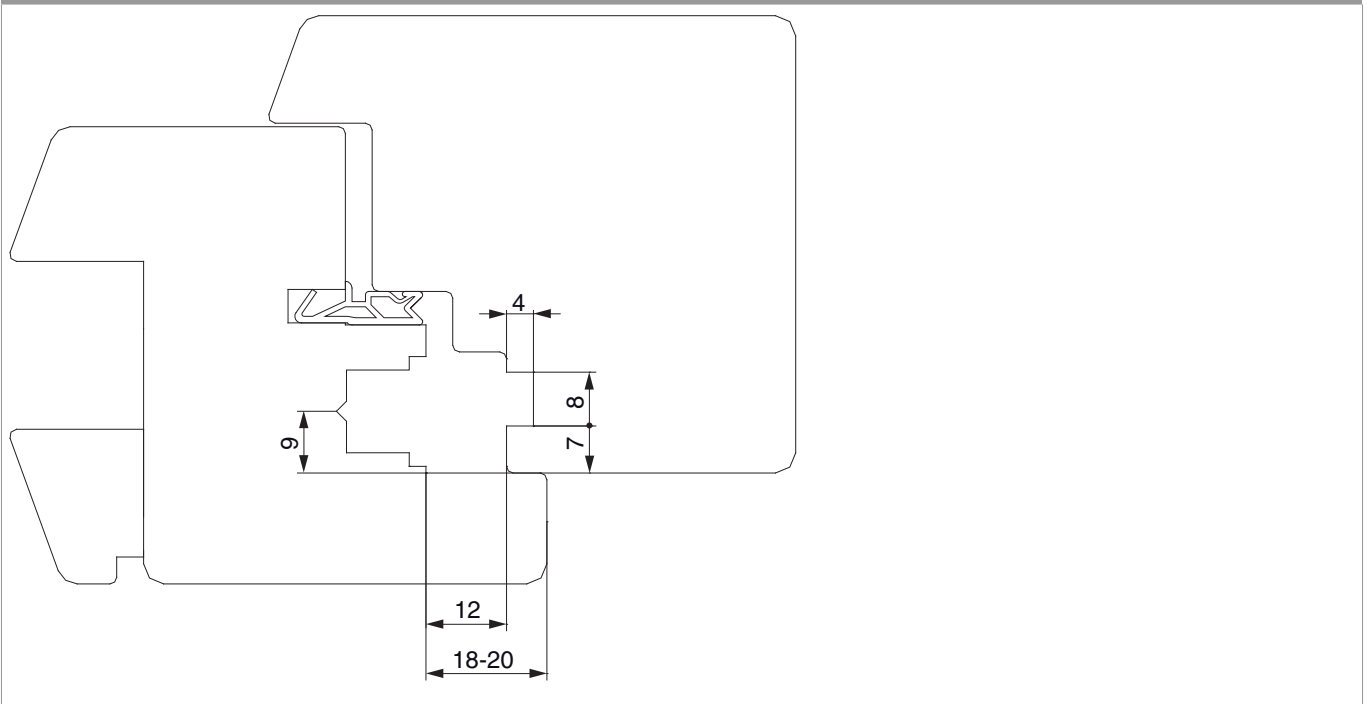

Profilschnitte

12L Euronut 7/8/4 - 1flg.