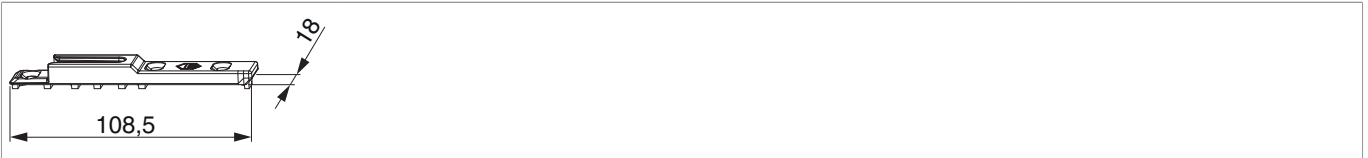

## 365426 - Kipp-Drehschließteil i.S. MM für Euronut 7/8/4 rechts Silber

### Technische Zeichnung

			L	B	H		No
Silber	MM	rechts	108,5	18	9	100	365426