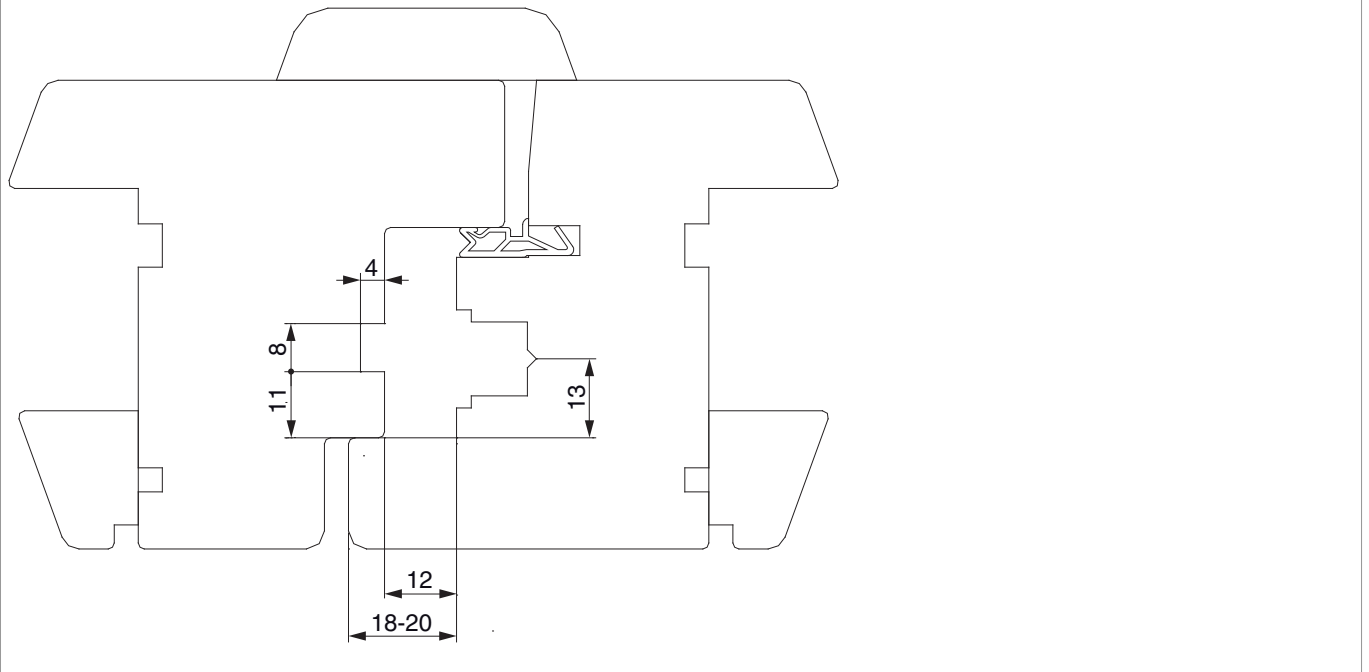

## 365426 - Kipp-Drehschließteil i.S. MM für Euronut 7/8/4 rechts Silber

### Technische Zeichnung

			L	B	H		No
Silber	MM	rechts	108,5	18	9	100	365426

### Profilschnitte

12L Euronut 7/8/4 - 1flg.

365426 - Kipp-Drehschließteil i.S. MM für Euronut 7/8/4  
rechts Silber

12L Euronut 7/8/4 - 2flg.

alternative Fensterkonstruktion 1flg.

alternative Fensterkonstruktion 2flg.

## Positionierung der Schließteile

Schließteile i.S. 12L

365426 - Kipp-Drehschließteil i.S. MM für Euronut 7/8/4  
rechts Silber

mit Eckumlenkung 222201 / 222209

mit Eckumlenkung 222215