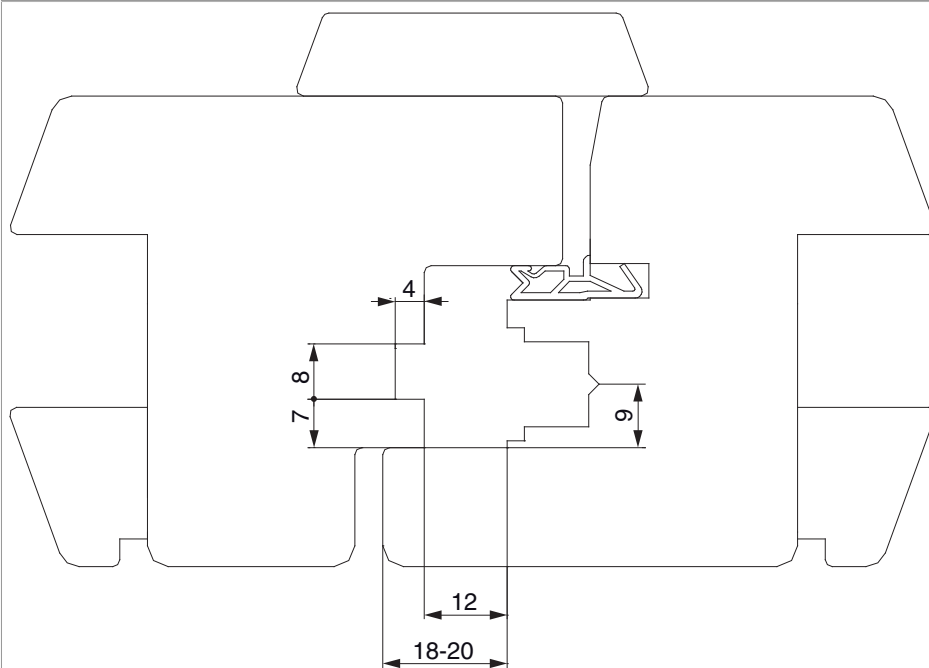

### Technische Zeichnung

			L	B	H		No
Silber	MM	rechts	108,5	18	9	100	365426

### Profilschnitte

12L Euronut 7/8/4 - 1flg.

365426 - Kipp-Drehschließteil i.S. MM für Euronut 7/8/4  
rechts Silber

12L Euronut 7/8/4 - 2flg.

alternative Fensterkonstruktion 1flg.

alternative Fensterkonstruktion 2flg.

## Positionierung der Schließteile

Schließteile i.S. 12L

365426 - Kipp-Drehschließteil i.S. MM für Euronut 7/8/4  
rechts Silber

mit Eckumlenkung 222201 / 222209

mit Eckumlenkung 222215