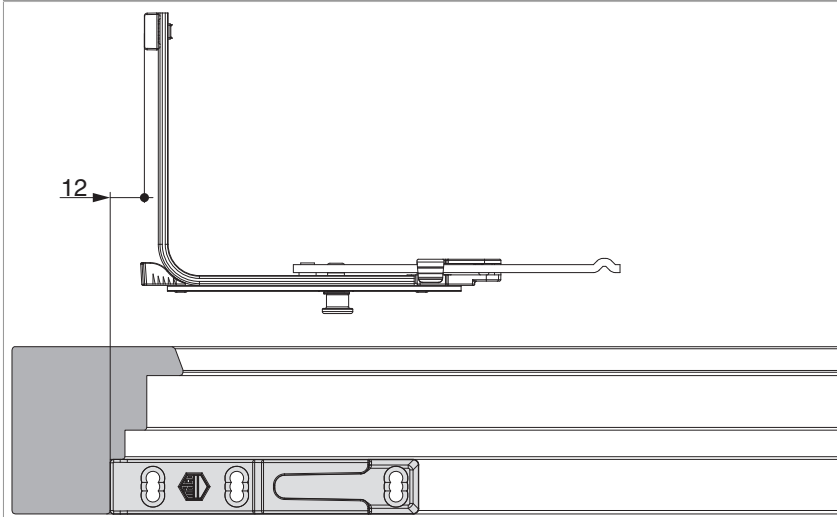

### Technische Zeichnung

			L	B	H		No
Silber	MM	rechts	108,5	18	9	100	365426

## Positionierung der Schließteile

Schließteile i.S. 12L

365426 - Kipp-Drehschließteil i.S. MM für Euronut 7/8/4  
rechts Silber

mit Eckumlenkung 222201 / 222209

mit Eckumlenkung 222215