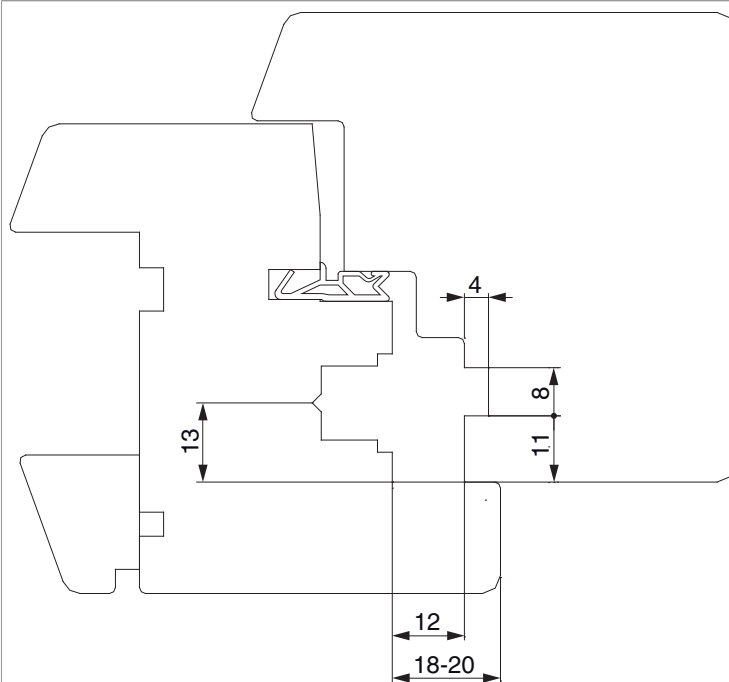

## 365426 - Kipp-Drehschließteil i.S. MM für Euronut 7/8/4 rechts Silber

### Technische Zeichnung

			L	B	H		No
Silber	MM	rechts	108,5	18	9	100	365426

### Profilschnitte

12L Euronut 7/8/4 - 1flg.

365426 - Kipp-Drehschließteil i.S. MM für Euronut 7/8/4  
rechts Silber

12L Euronut 7/8/4 - 2flg.

alternative Fensterkonstruktion 1flg.

alternative Fensterkonstruktion 2flg.

## Positionierung der Schließteile

Schließteile i.S. 12L

365426 - Kipp-Drehschließteil i.S. MM für Euronut 7/8/4  
rechts Silber

mit Eckumlenkung 222201 / 222209

mit Eckumlenkung 222215